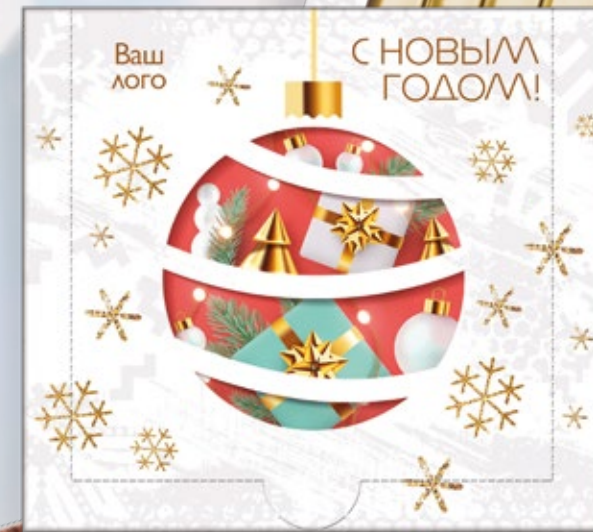

Шоколадные стики, 250 г (Т3244)

Наполнение: 20 шоколадных стиков по 12,5 г
Беленый картон, печать СМУК.
Размер: 179x161x11 мм