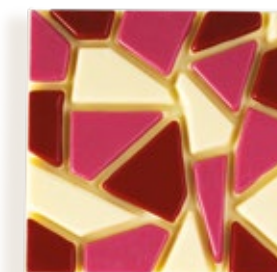

Шоколад ручной работы, 90 г (Т3274)

Наполнение: шоколад ручной работы. Беленый картон, печать СМУК. Размер: 145x145 мм

Шоколадная плитка "Мозаика" Молочный/Белый шоколад

Шоколадная плитка "Мозаика" Темный/Белый/Карамельный шоколад