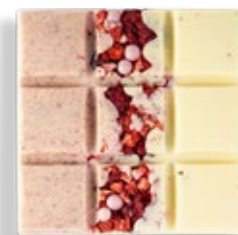

Белый шоколад, клубничный шоколад с малиной

Шоколад ручной работы, 150 г (Т2833)

Наполнение: ассорти из 5 видов шоколада ручной работы. Лента, шильд. **Размер:** 75x50x150 мм