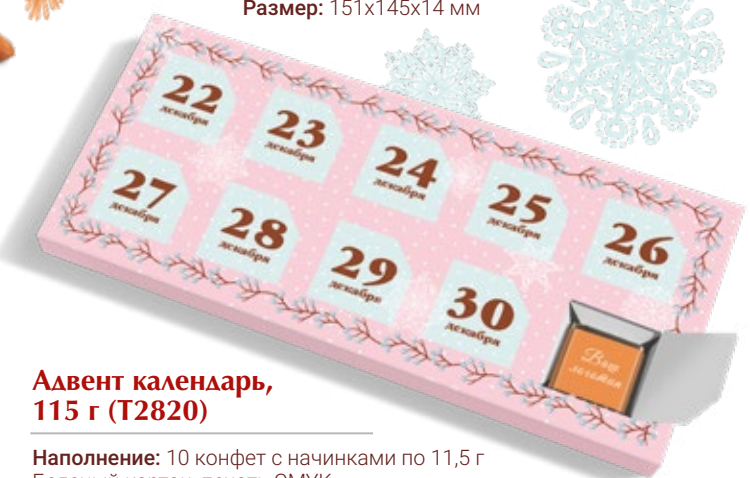

Адвент календарь, 115 г (T2820)

Наполнение: 10 конфет с начинками по 11,5 г
Беленый картон, печать СМУК.
Размер: 245x104x12 мм