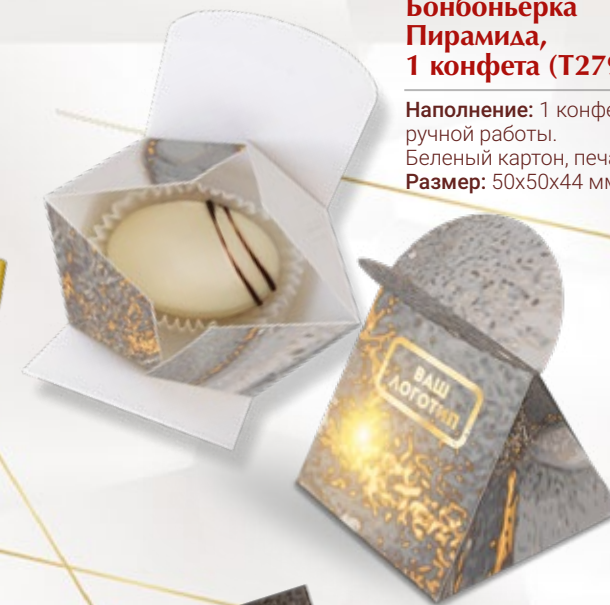

Бонбоньерка Пирамида, 1 конфета (Т2792)

Наполнение: 1 конфета ручной работы. Беленый картон, печать СМУК. **Размер:** 50x50x44 мм